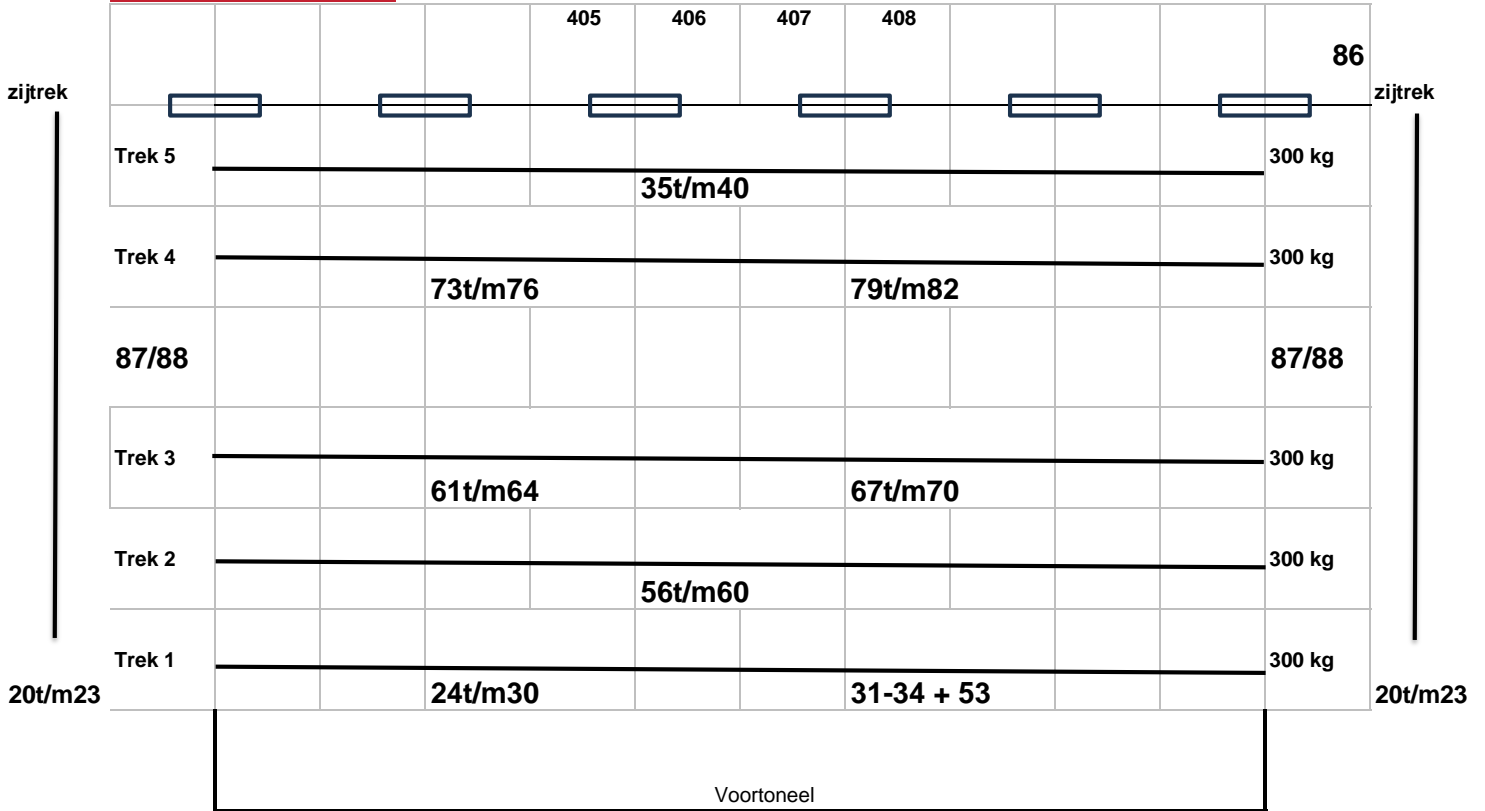

Los licht: 13x Robe Robin T11 Profile
 6x Robe Robin T11 Fresnell
 12x Robe Spikie Plus
 6x Robe Perfect 150
 1x Robe Robin T11 Volgspot

Horizon: 6x Robe Robin lbar 15

Vaste positie zaalbrug: 16x Robe Robin T1 Profile

Dimmers: 58 x 2,5kw TTL

Afmetingen:
 Lijstopening: 9,80 x 5,00 m
 Manteau tot Horizontodoek: 7,50 m
 Toneelrand tot horizontodoek: 8,50 m
 Vloer tot gridplafond: 7,00 m
 Vloer tot onderzijde friesen: 5,50 m

Zaalbrug: 16 kringen 1 T/M 16
 Zaallicht: 3 kringen 17, 18, 19
 Toneel: 65 kringen 20 T/M 82
 Regie licht: 41
 Doek licht: 43