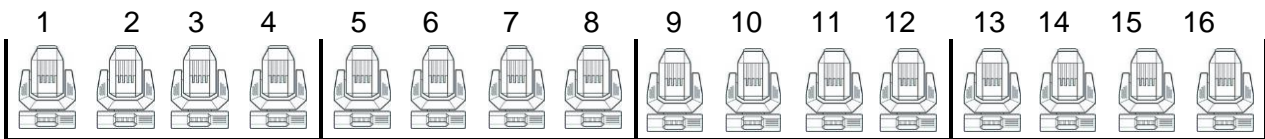

Los licht: 13x Robe Robin T11 Profile
 6x Robe Robin T11 Fresnell
 12x Robe Spikie Plus
 6x Robe Perfect 150
 1x Robe Robin T11 Volgspot

Horizon: 6x Robe Robin lbar 15

Vaste positie zaalbrug: 16x Robe Robin T1 Profile

Dimmers: 58 x 2,5kw TTL

Afmetingen:
 Lijstopening: 9,80 x 5,00 m
 Manteau tot Horizontodoek: 7,50 m
 Toneelrand tot horizontodoek: 8,50 m
 Vloer tot gridplafond: 7,00 m
 Vloer tot onderzijde friesen: 5,50 m

Zaalbrug: 16 kringen 1 T/M 16
 Zaallicht: 3 kringen 17, 18, 19
 Toneel: 65 kringen 20 T/M 82
 Regie licht: 41
 Doek licht: 43